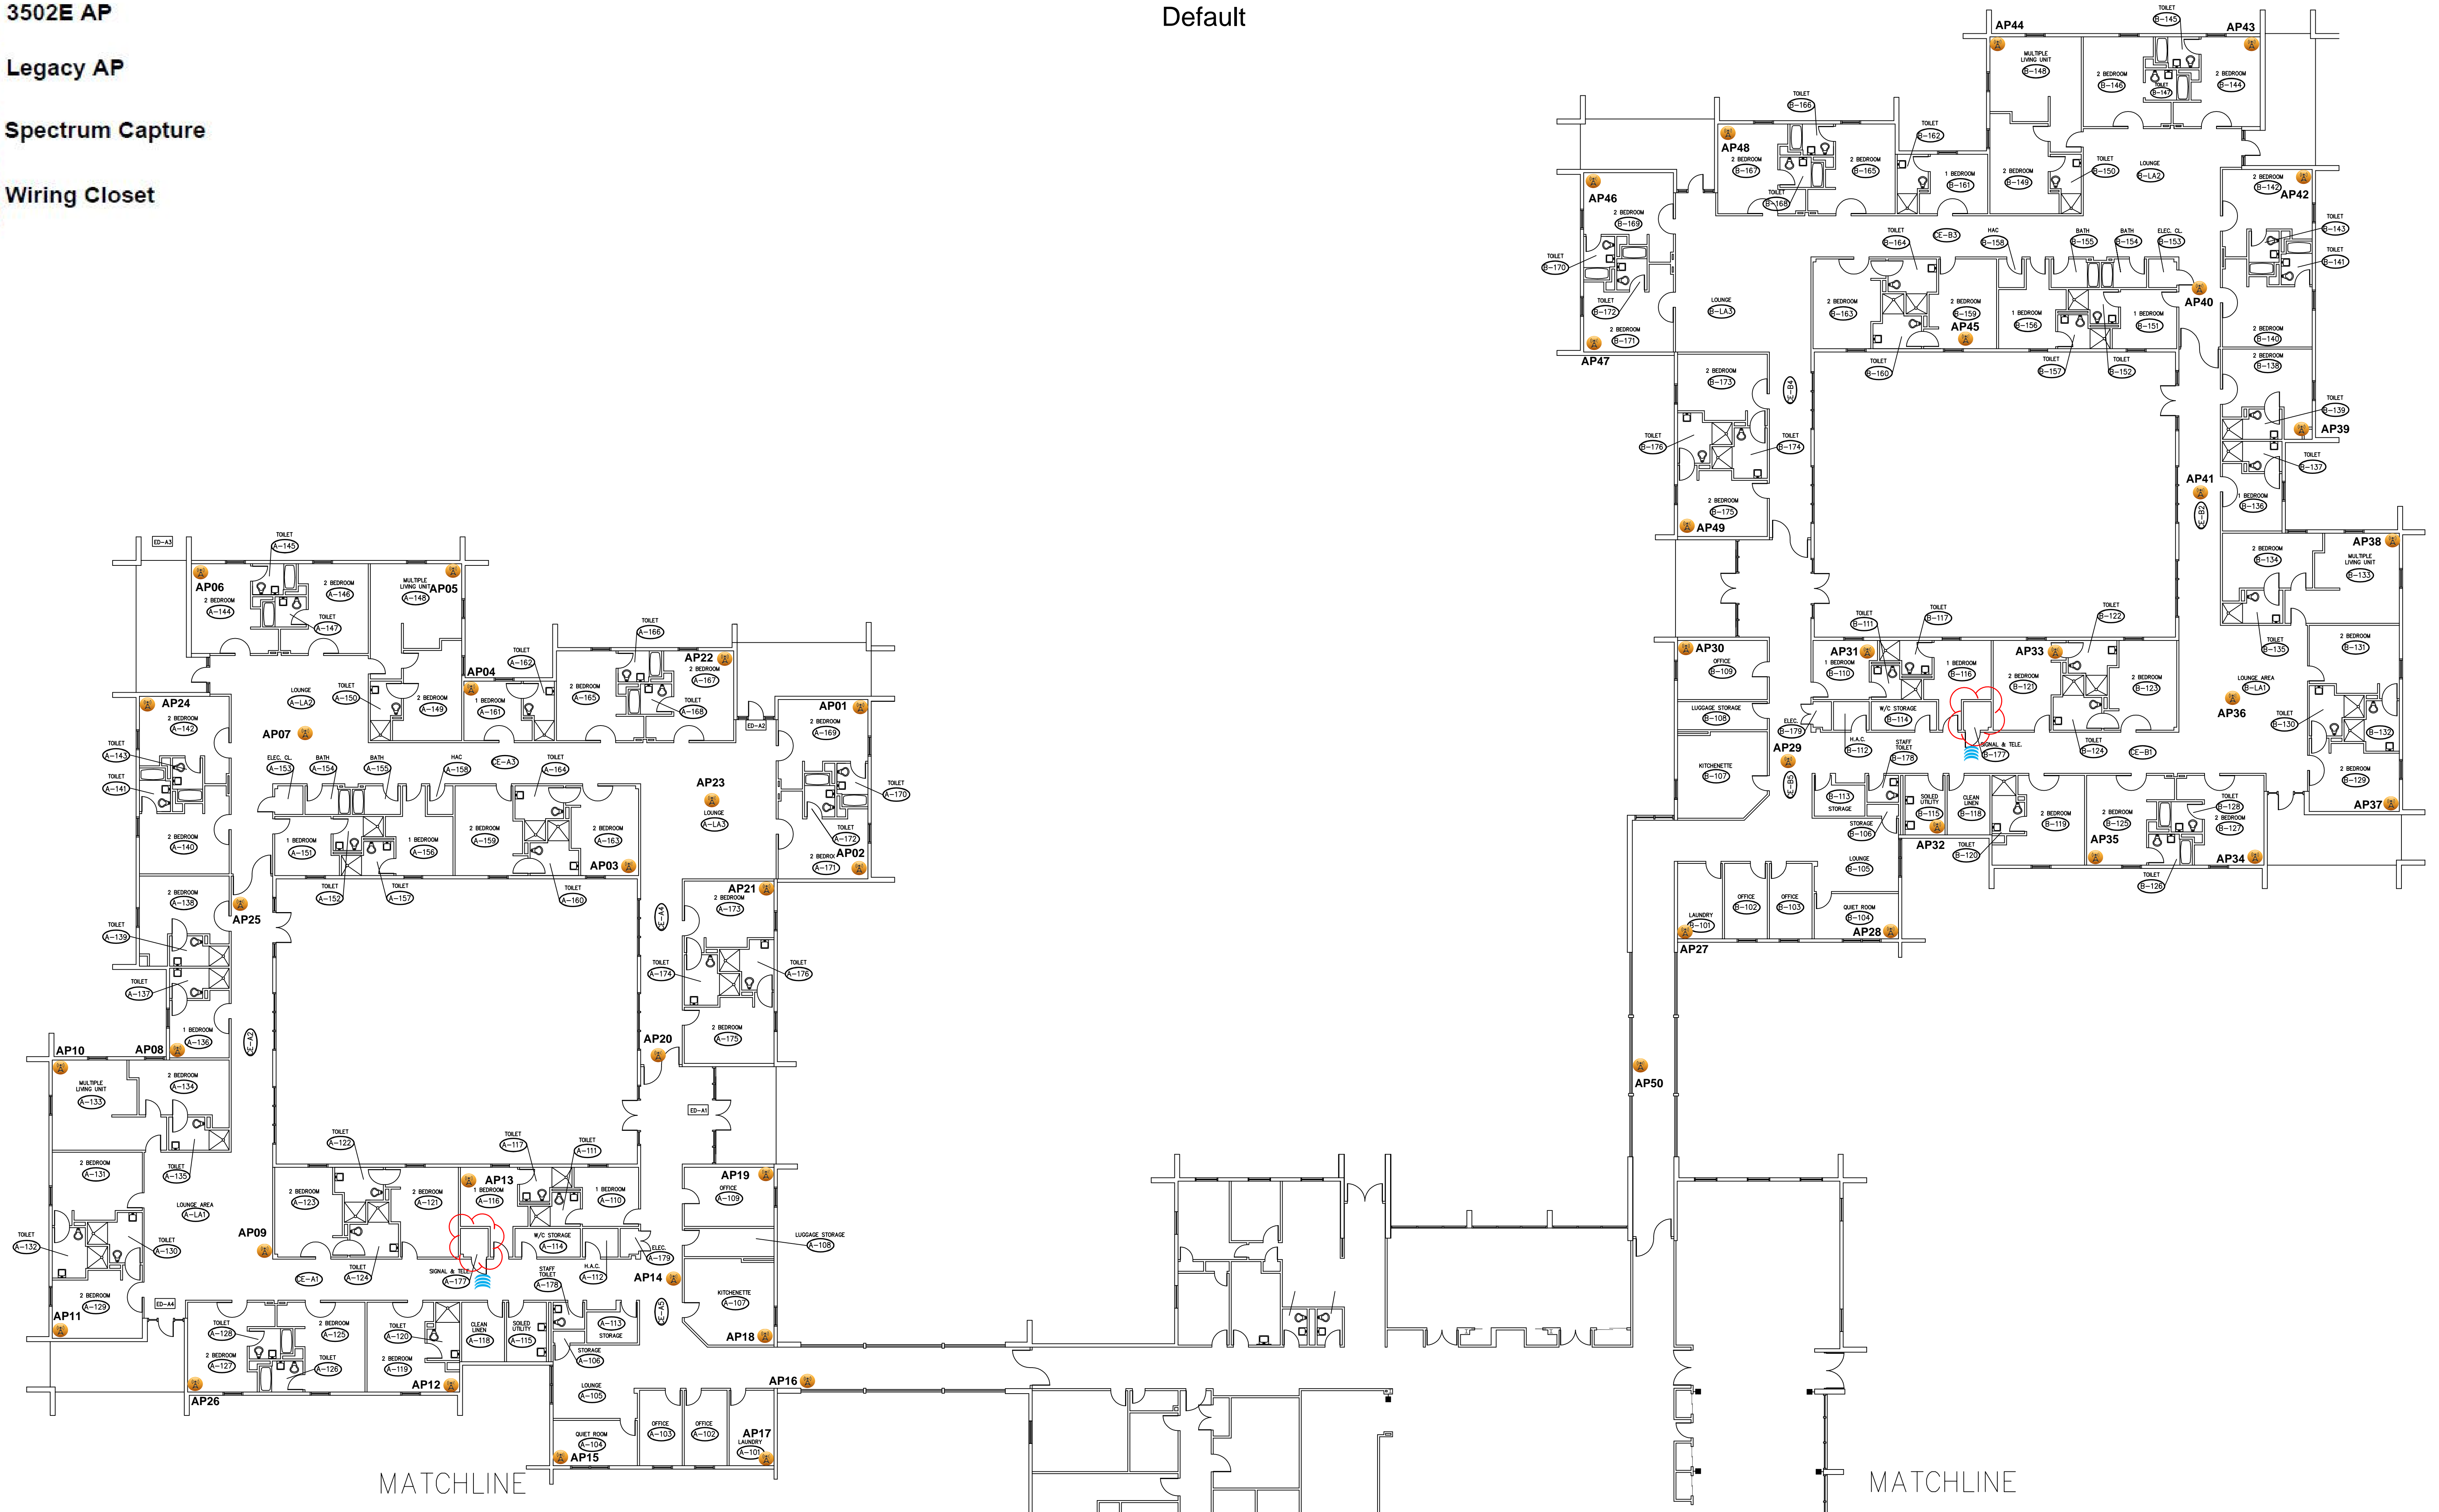

Bay Pines Building 37 - Floor 3

Default

-  3502I AP
-  3502I Elevator AP
-  3502E AP
-  Legacy AP
-  Spectrum Capture
-  Wiring Closet

Bay Pines Building 102 - Floor 1 - Section AB

Default

-  3502I AP
-  3502I Elevator AP
-  3502E AP
-  Legacy AP
-  Spectrum Capture
-  Wiring Closet