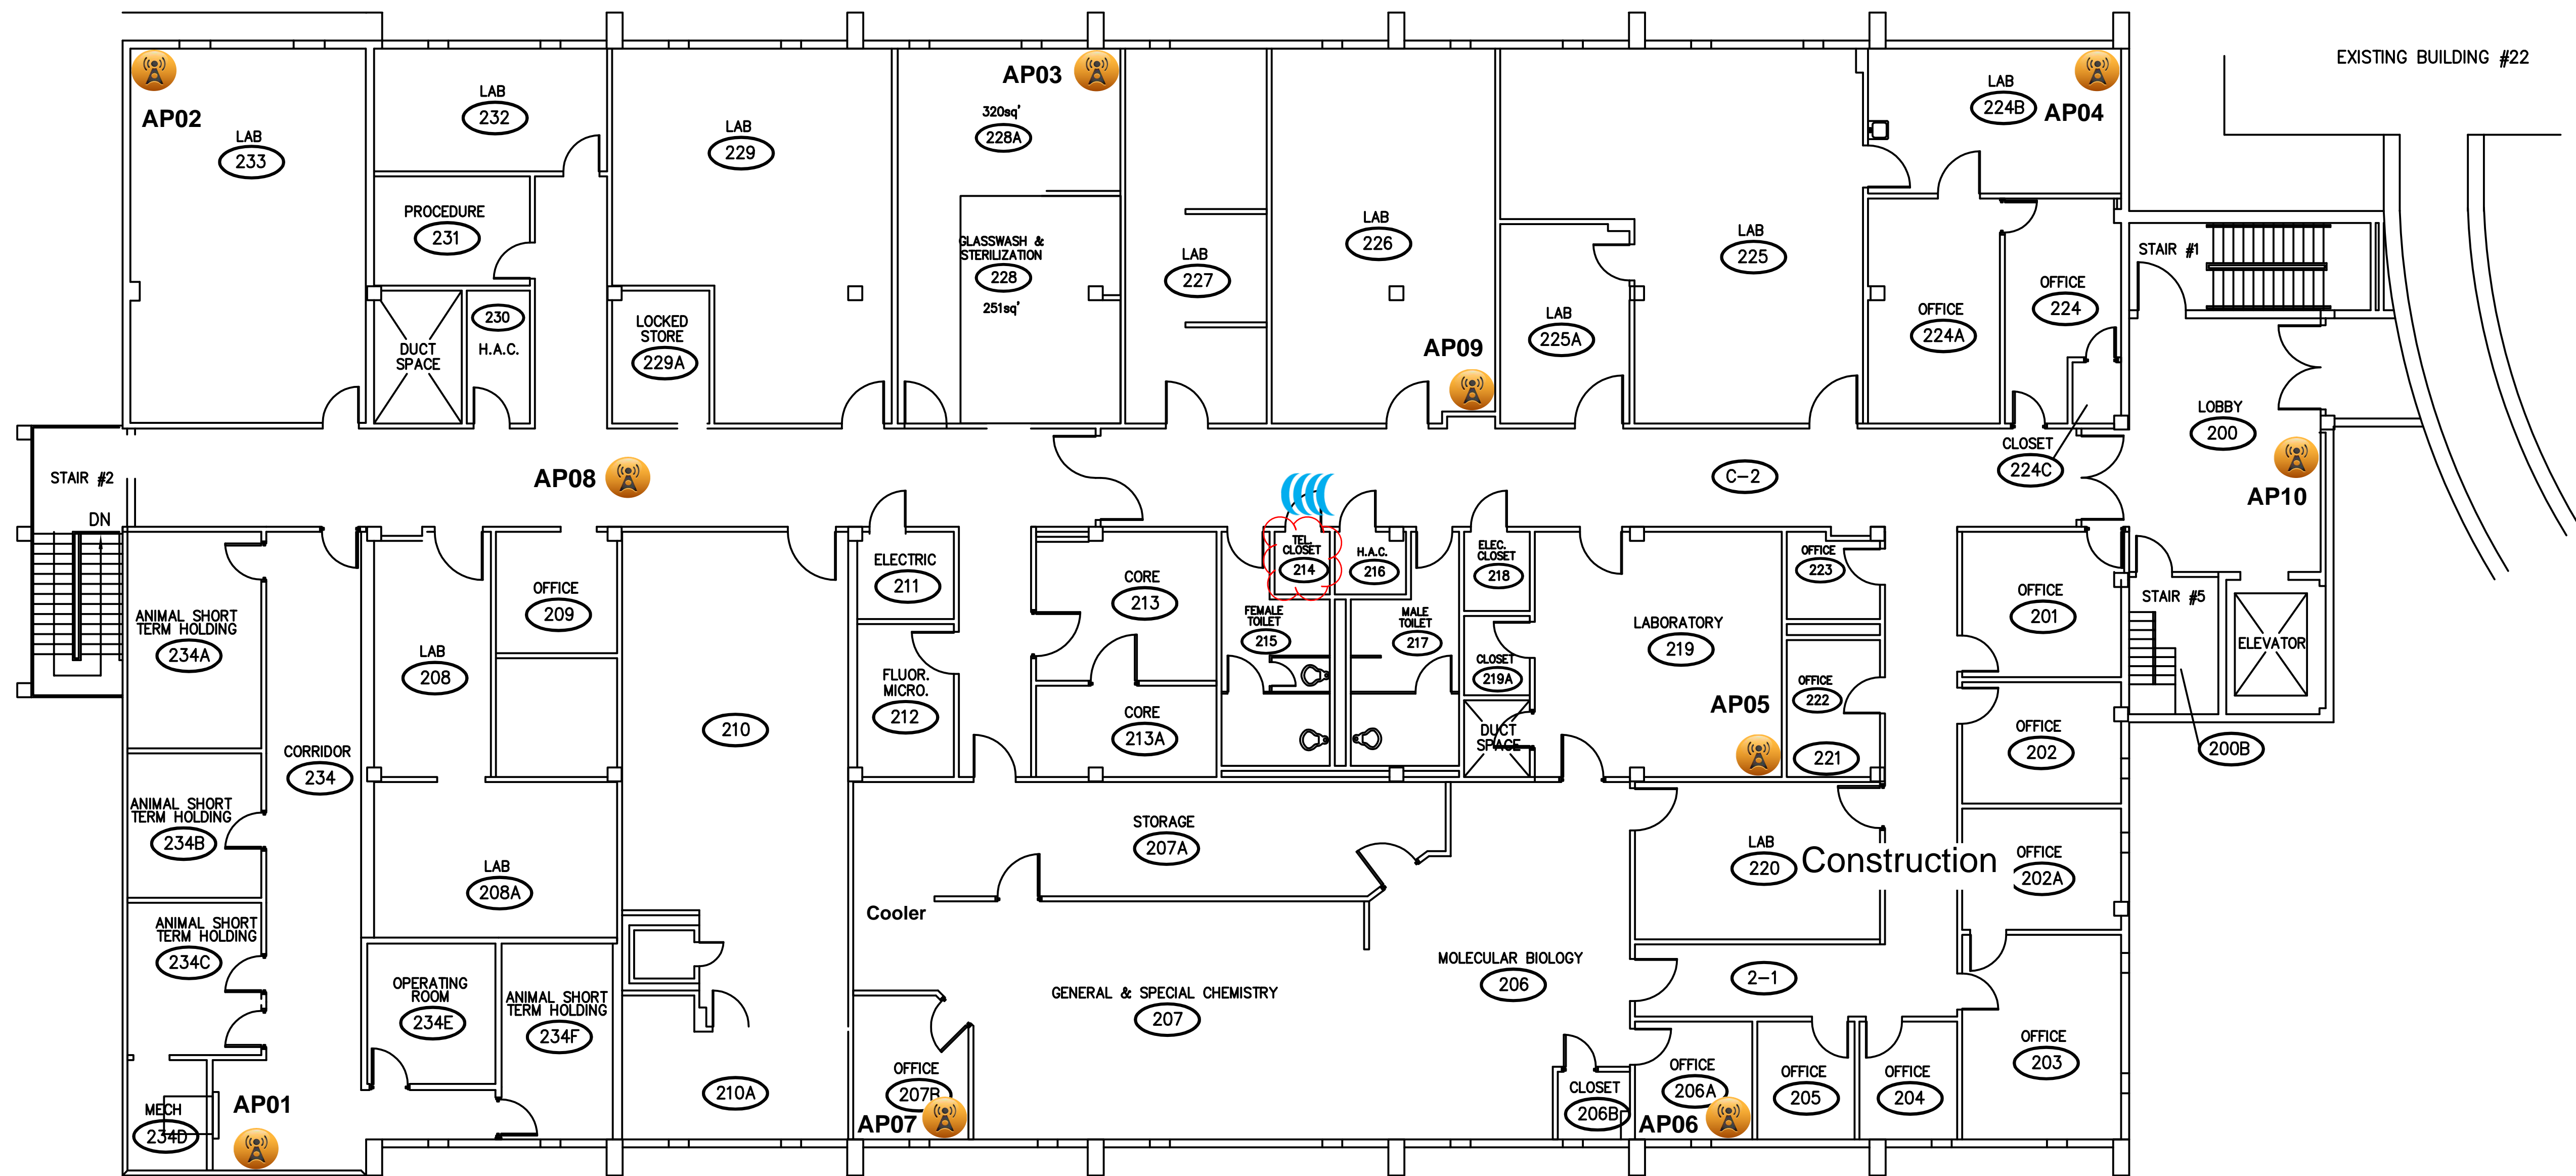

-  3502I AP
-  3502I Elevator AP
-  3502E AP
-  Legacy AP
-  Spectrum Capture
-  Wiring Closet

Bay Pines Building 23 - Floor 1

Default

-  3502I AP
-  3502I Elevator AP
-  3502E AP
-  Legacy AP
-  Spectrum Capture
-  Wiring Closet

Bay Pines Building 23 - Floor 2

Default

-  3502I AP
-  3502I Elevator AP
-  3502E AP
-  Legacy AP
-  Spectrum Capture
-  Wiring Closet

Bay Pines Building 24 - Floor 3

Default

-  3502I AP
-  3502I Elevator AP
-  3502E AP
-  Legacy AP
-  Spectrum Capture
-  Wiring Closet